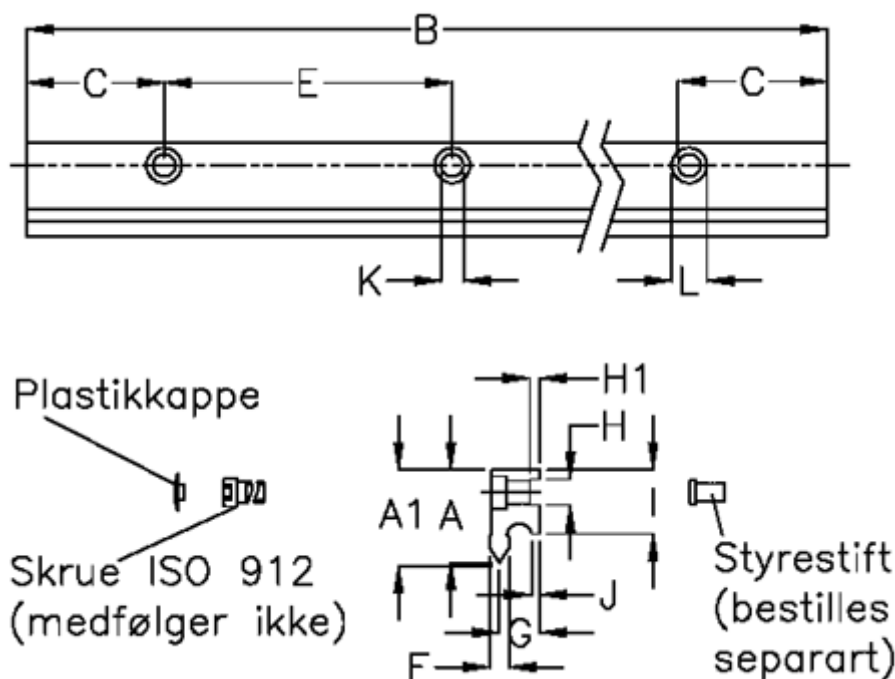

Varenummer: 057125334161
 Beskrivelse: Hepco GV3 profilskinne NS E L3416 P1
 med forsænkede huller

Mål

A	= 21	G	= 10.0	vægt kg/1000 = 1.60
A1	= 21.37	H	= 6	
B	= 3416	H1	= 2.5	
C	= 43.0	I	= 16.00	
E	= 90	J	= 2.60	
F	= 4.71	K	= 5.5	
For leje	= J25	L	= 10 x 5.1	
For styrestift	= SDP6	Præcisionstype	= P1	